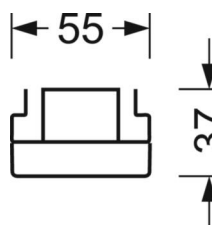

## Оптика

Оснастка	LED, цветопередача/оттенок света CRI ≥ 80 / 4000K
Допуск для координаты цветности (MacAdam)	3SDCM
Фотобиологическая безопасность (светильник)	RG1
Номинальный световой поток	10142lm
Срок службы LED	50000h L80/B10 (Tq 25°C)
светоотдача светильников	145lm/W
Угол излучения	30° (C0) / 30° (C90)
UGR поп./вдоль	13.7 / 12.4

## DEEP-LINK

<https://www.regiolum.de/ru/article/18640406600>

Ссылка	LED 10000lm 840
ηLB	100 %
Φ ↓/↑	99 % / 1 %
UGR поп./вдоль дисплей	13.7 / 12.4
	65° < 3000cd/m²

**Механика**

цвет корпуса	белый стандартный для электротехники RAL 9016
размеры (LxWxH/DxH)	1531mm x 55mm x 37mm
вес (нетто)	1.9kg
Вид монтажа	сборка трековых систем

**размеры**

L	1531 mm	Длина
В	55 mm	Ширина
Н	37 mm	Высота