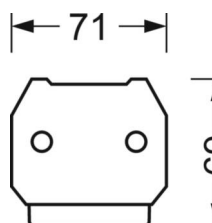

## DEEP-LINK

<https://www.regiolum.de/ru/article/18640406600>

Ссылка	LED 10000lm 840
ηLB	100 %
Φ ↓/↑	99 % / 1 %
UGR поп./вдоль дисплей	13.7 / 12.4
	65° < 3000cd/m²

**Механика**

цвет корпуса	белый стандартный для электротехники RAL 9016
размеры (LxWxH/DxH)	1531mm x 55mm x 37mm
вес (нетто)	1.9kg
Вид монтажа	сборка трековых систем

**размеры**

L	1531 mm	Длина
В	55 mm	Ширина
Н	37 mm	Высота