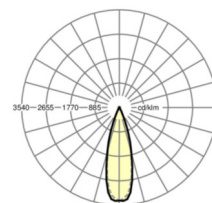

## Оптика

Оснастка	LED, цветопередача/оттенок света CRI ≥ 80 / 4000K
Допуск для координаты цветности (MacAdam)	3SDCM
Фотобиологическая безопасность (светильник)	RG1
Номинальный световой поток	10142lm
Срок службы LED	50000h L80/B10 (Tq 25°C)
светоотдача светильников	145lm/W
Угол излучения	30° (C0) / 30° (C90)
UGR поп./вдоль	13.7 / 12.4

## DEEP-LINK

<https://www.regiolum.de/ru/article/18640406600>

Ссылка	LED 10000lm 840
ηLB	100 %
Φ ↓/↑	99 % / 1 %
UGR поп./вдоль дисплей	13.7 / 12.4
	65° < 3000cd/m²

**Механика**

цвет корпуса	белый стандартный для электротехники RAL 9016
размеры (LxWxH/DxH)	1531mm x 55mm x 37mm
вес (нетто)	1.9kg
Вид монтажа	сборка трековых систем

**размеры**

L	1531 mm	Длина
В	55 mm	Ширина
Н	37 mm	Высота